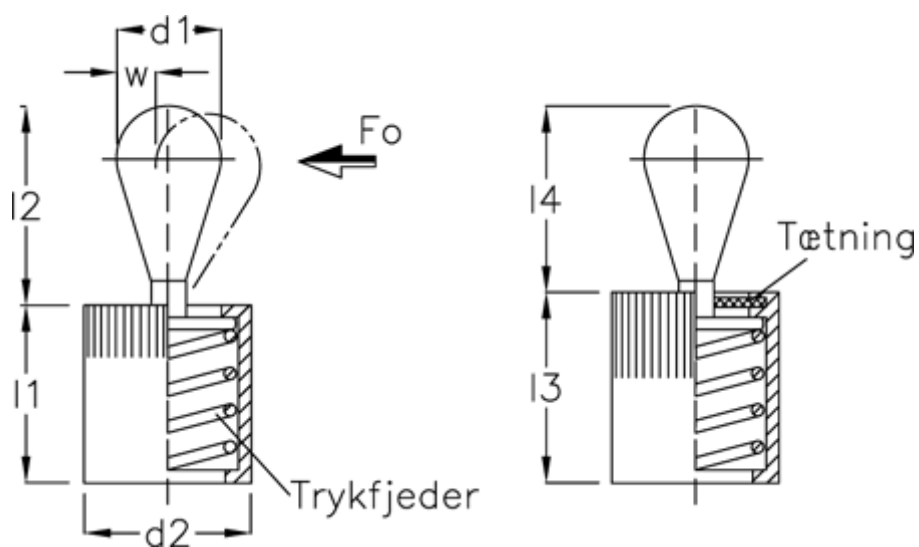

Varenummer: 20936005A
 Beskrivelse: E+G
 Vertikalt trykstykke GN 715-8-100-SA

Mål

a1	= 4.0	l3	= 14.0
a2	= 8.9	side kraft N ved l2	= 100
d1	= 8	Skruetrækker	= GN 715.1-8
d2	= 12	W	= 2.6
d3	= 12	x1	= 2.7
Indvendig sekskant	= 14	x2	= 2.10
l1	= 13		
l2	= 13.9		